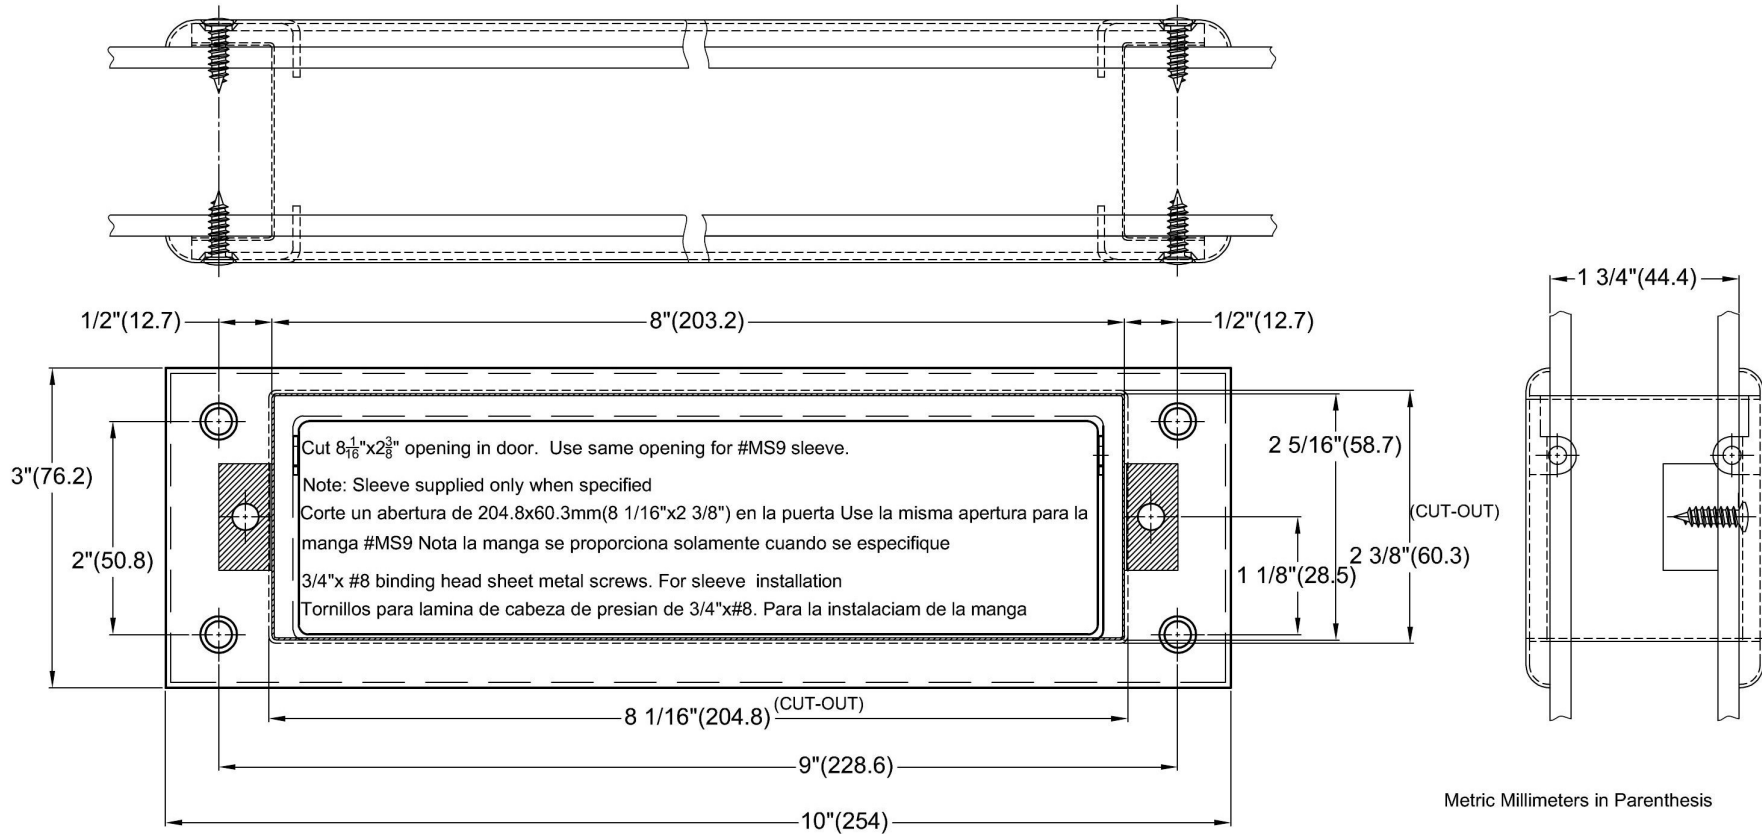

INSTALLATION INSTRUCTION

INSTRUCCIONES DE INSTALACION

DO NOT SCALE

NO CAMBIE LA ESCALA

Standard front and back plates furnished with 3/4"x#8 oval head wood screws.

Las placas estandar frontales y posteriores se proporcionan con tornillos para madera de un solo sentido de 3/4"x#8

MS7 & MS8 LETTER SLOT WITH MS9 SLEEVE

DWG# : MS7,MS8,MS9

Rev. A

MAT'L : BRASS

DATE : 6/25/10