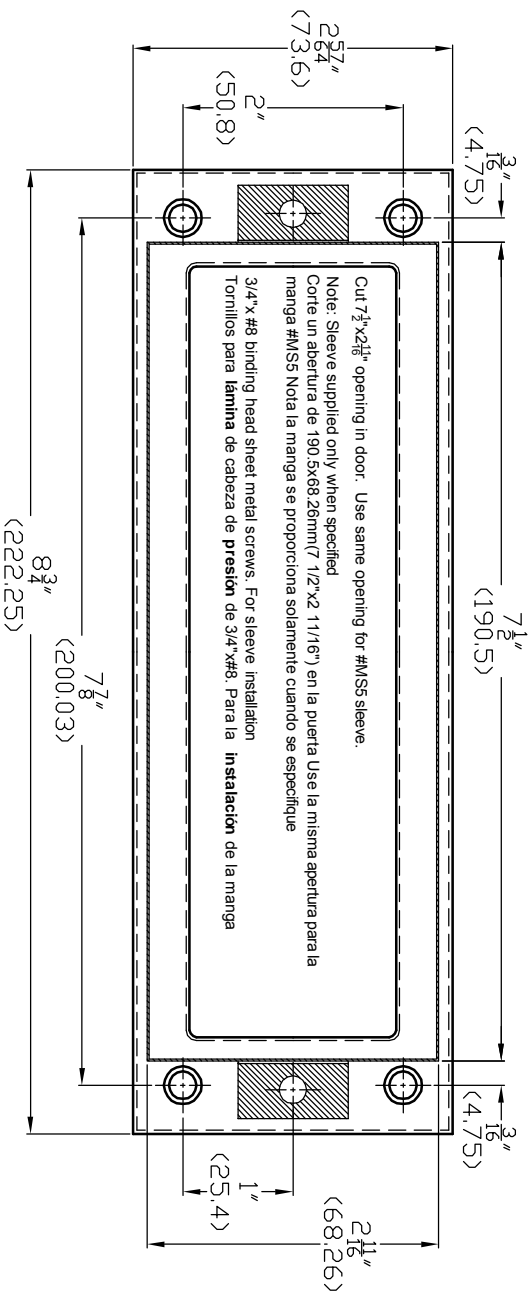

# INSTALLATION INSTRUCTION INSTRUCCIONES DE INSTALACION

**DO NOT SCALE**  
**NO CAMBIE LA ESCALA**

1 3/4" X 8-32 oval head screws for sex bolt  
Installation in 1 3/4" doors  
Furnished only when specified

Tornillos de cabeza oval de 44.4mm (1 3/4")x8-32 para instalación en de perno sexado en puertas de 44.4mm (1 3/4")  
Proporcionados solamente cuando se especifique

Metric Millimeters in Parenthesis

Standard front and back plates furnished with 3/4"x#8 oval head wood screws.  
3/4"x8-32 oval head machine screws furnished when specified.

Las placas **estándar** frontales y posteriores se proporcionan con tornillos para madera de un solo sentido de 3/4"x#8  
Se proporcionan tornillos de **máquina** de un solo sentido de 3/4"x8-32 Cuando se especifique

**A'IDOR**  
210 Redstone Hill Road  
Bristol, CT 06010

MS3 & MS4 LETTER SLOT WITH MS5 SLEEVE	Rev. A
DWG#: MS3,MS4,MS6	
MATL.: BRASS	DATE: 6/25/10