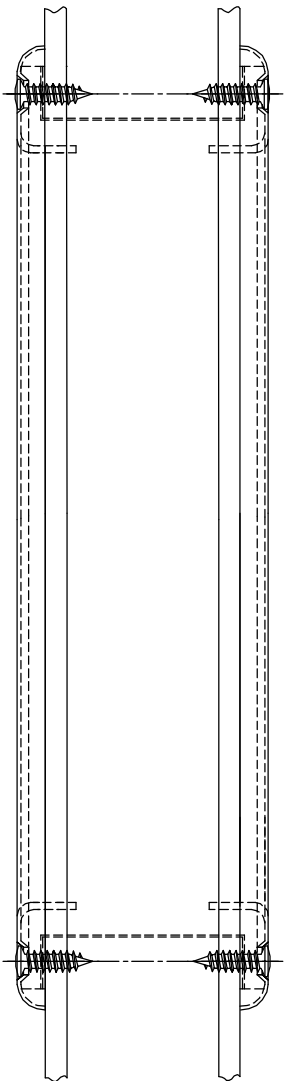

# INSTALLATION INSTRUCTION INSTRUCCIONES DE INSTALACION

**DO NOT SCALE**  
**NO CAMBIE LA ESCALA**

1 3/4" X 8-32 oval head screws for sex bolt  
Installation in 1 3/4" doors  
Furnished only when specified

Tornillos de cabeza oval de 44.4mm (1 3/4")x8-32 para instalación en de perno sexado en puertas de 44.4mm (1 3/4")  
Proporcionados solamente cuando se especifique

Metric Millimeters in Parenthesis

Standard front and back plates furnished with 3/4"x#8 oval head wood screws.  
3/4"x8-32 oval head machine screws furnished when specified.

Las placas **estándar** frontales y posteriores se proporcionan con tornillos para madera de un solo sentido de 3/4"x#8  
Se proporcionan tornillos de **máquina** de un solo sentido de 3/4"x8-32 Cuando se especifique

**A'IDOR**  
210 Redstone Hill Road  
Bristol, CT 06010

MS3 & MS4 LETTER SLOT WITH MS5 SLEEVE	Rev. A
DWG#: MS3,MS4,MS6	
MATL.: BRASS	DATE: 6/25/10