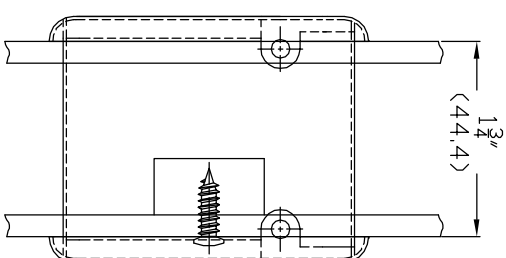

# INSTALLATION INSTRUCTION INSTRUCCIONES DE INSTALACION

**DO NOT SCALE**  
**NO CAMBIE LA ESCALA**

1 3/4" X 8-32 oval head screws for sex bolt  
Installation in 1 3/4" doors  
Furnished only when specified

Tornillos de cabeza oval de 44.4mm (1 3/4")x8-32 para instalación en de perno sexado en puertas de 44.4mm (1 3/4")  
Proporcionados solamente cuando se especifique

Metric Millimeters in Parenthesis

Standard front and back plates furnished with 3/4"x#8 oval head wood screws.  
3/4"x8-32 oval head machine screws furnished when specified.

Las placas **estándar** frontales y posteriores se proporcionan con tornillos para madera de un solo sentido de 3/4"x#8  
Se proporcionan tornillos de **máquina** de un solo sentido de 3/4"x8-32 Cuando se especifique