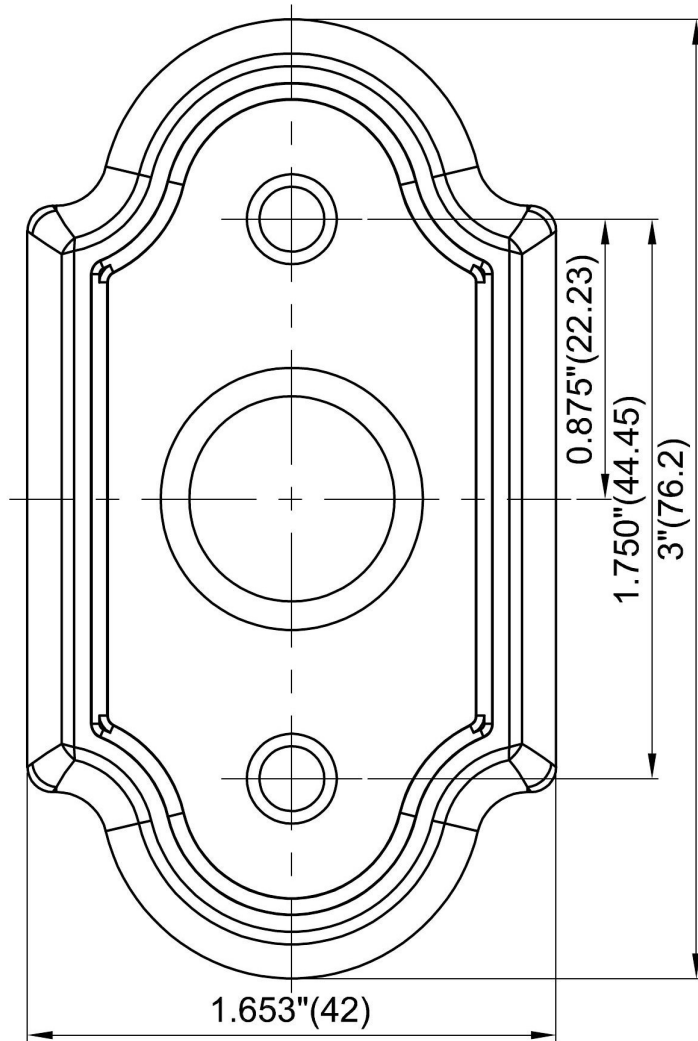

## INSTRUCCIONES DE INSTALACION

Wood Screw: 6#-15-1" X 2  
Metric Millimeters in Parenthesis

DB4	
DWG# : DB4	Rev. A
MAT'L : BRASS	DATE : 5/10/12