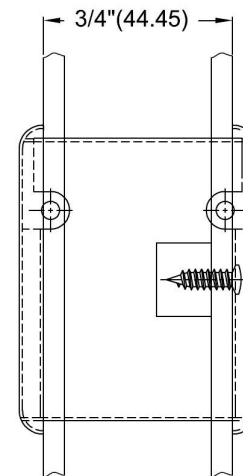

INSTALLATION INSTRUCTION

INSTRUCCIONES DE INSTALACION

DO NOT SCALE

NO CAMBIE LA ESCALA

Metric Millimeters in Parenthesis

Standard front and back plates furnished with 3/4"x8-32 O.H.wood screws.

Las placas estandar frontales y posteriores se proporcionan con tornillos para madera de un solo sentido de 19.0mm(3/4")x8-32

MS3 & MS4 LETTER SLOT WITH MS5 SLEEVE

DWG# : MS3,MS4,MS5

Rev. A

MAT'L : BRASS

DATE : 5/10/12