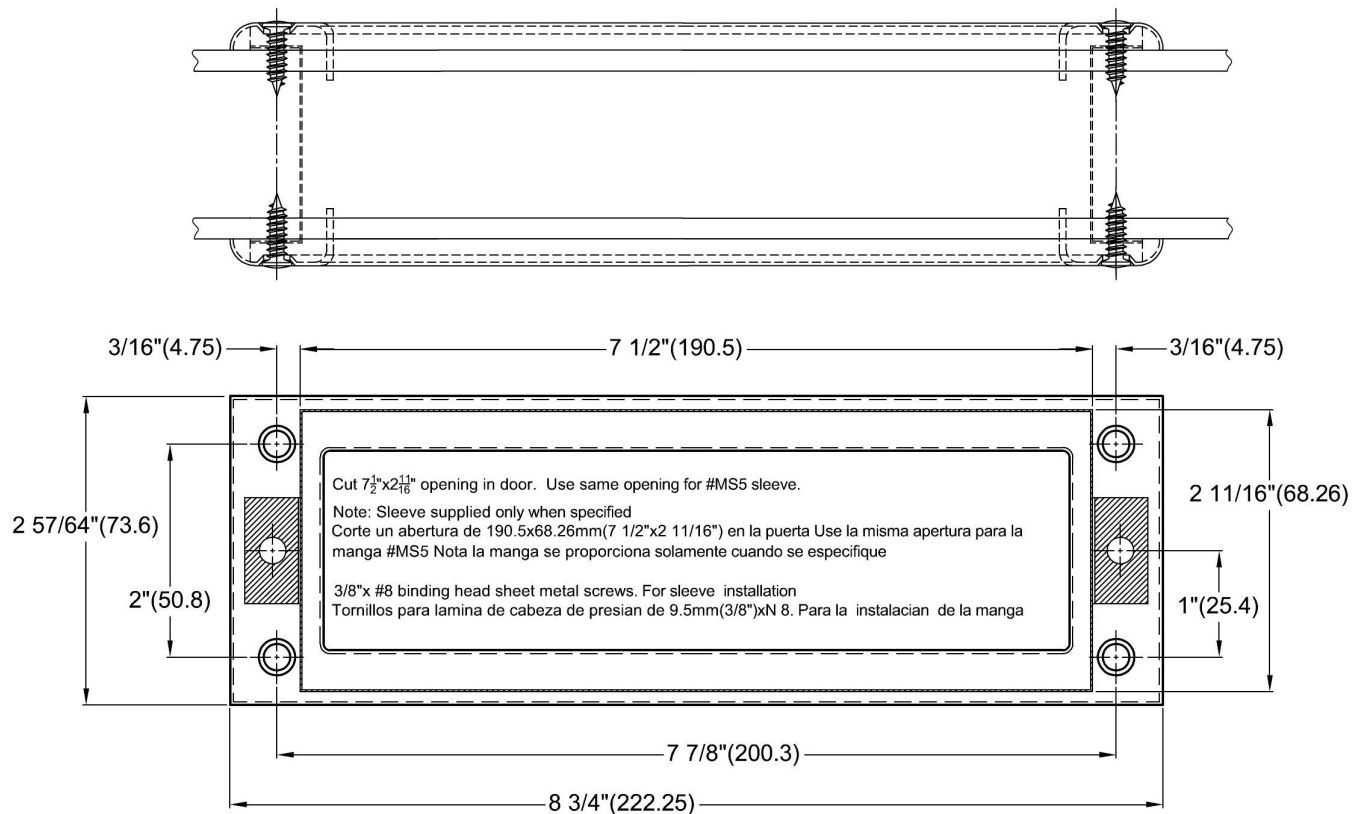

INSTALLATION INSTRUCTION

INSTRUCCIONES DE INSTALACION

DO NOT SCALE

NO CAMBIE LA ESCALA

Metric Millimeters in Parenthesis

Standard front and back plates furnished with 3/4"x8-32 O.H.wood screws.

Las placas estandar frontales y posteriores se proporcionan con tornillos para madera de un solo sentido de 19.0mm(3/4")x8-32

MS3 & MS4 LETTER SLOT WITH MS5 SLEEVE

DWG# : MS3,MS4,MS5

Rev. A

MAT'L : BRASS

DATE : 5/10/12