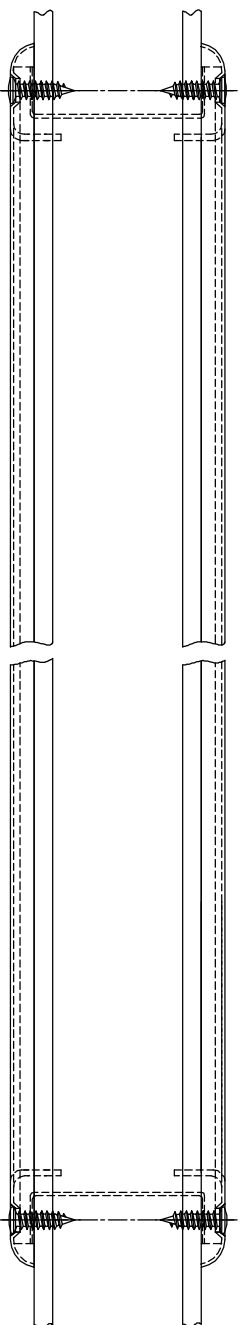

# INSTALLATION INSTRUCTION INSTRUCCIONES DE INSTALACION

**DO NOT SCALE**  
**NO CAMBIE LA ESCALA**

1 3/4" X 8-32 oval head screws for sex bolt installation in 1 3/4" doors  
Furnished only when specified

Tornillos de cabeza oval de 44.4mm (1 3/4") X8-32 para instalación de perno sexado en puertas de 44.4mm (1 3/4")  
Proporcionados solamente cuando se especifique

Metric Millimeters in Parenthesis

Standard front and back plates furnished with 3/4" X #8 oval head wood screws.  
 3/4" X 8-32 oval head machine screws furnished when specified.  
 Las placas estándar frontales y posteriores se proporcionan con tornillos para madera de un solo sentido de 3/4" X #8  
 Se proporcionan tornillos de máquina de un solo sentido de 3/4" X 8-32 Cuando se especifique

<b>A'DOR</b> 210 Redstone Hill Road Bristol, CT 06010		MS1 & MS2 LETTER SLOT WITH MS6 SLEEVE	
		DWG#: MS1, MS2, MS6	Rev. A
MAT'L: BRASS		DATE: 6/25/10	