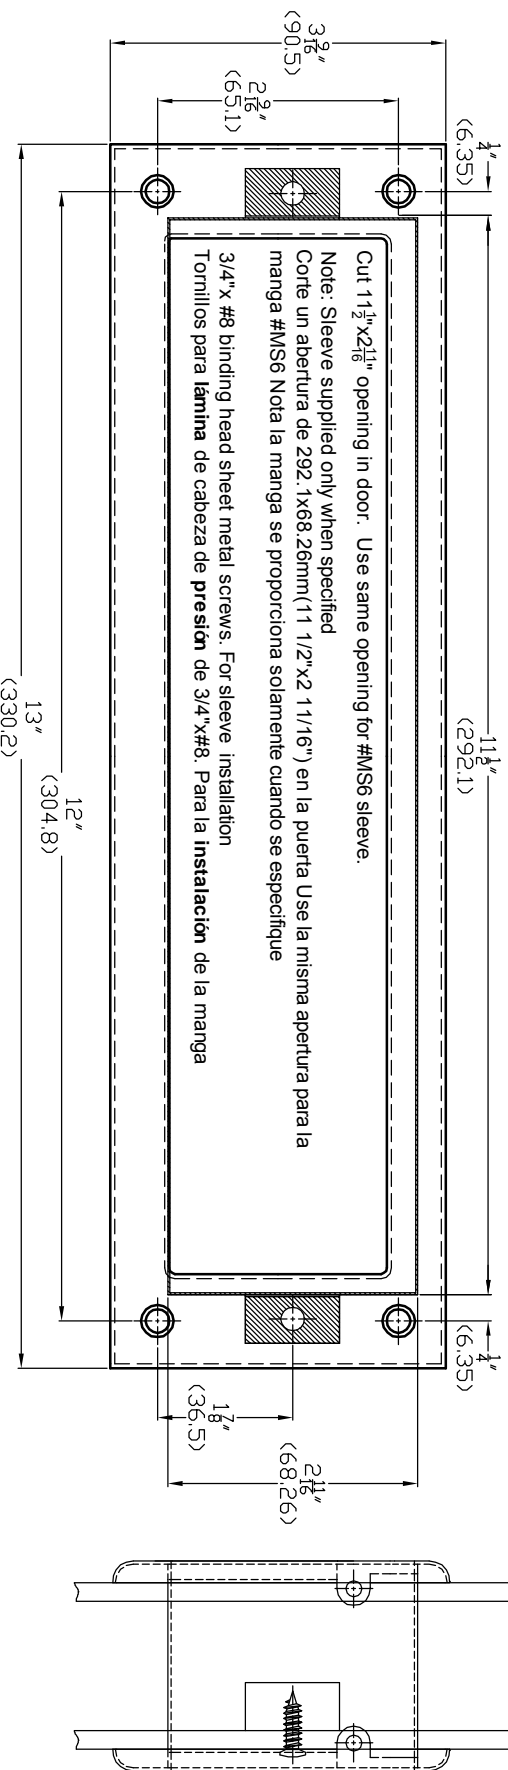

# INSTALLATION INSTRUCTION INSTRUCCIONES DE INSTALACION

**DO NOT SCALE**  
**NO CAMBIE LA ESCALA**

1 3/4" X 8-32 oval head screws for sex bolt installation in 1 3/4" doors  
Furnished only when specified

Tornillos de cabeza oval de 44.4mm (1 3/4") X8-32 para instalación de perno sexado en puertas de 44.4mm (1 3/4")  
Proporcionados solamente cuando se especifique

Metric Millimeters in Parenthesis

Standard front and back plates furnished with 3/4" X #8 oval head wood screws.  
 3/4" X 8-32 oval head machine screws furnished when specified.  
 Las placas estándar frontales y posteriores se proporcionan con tornillos para madera de un solo sentido de 3/4" X #8  
 Se proporcionan tornillos de máquina de un solo sentido de 3/4" X 8-32 Cuando se especifique

<b>A'DOR</b> 210 Redstone Hill Road Bristol, CT 06010		MS1 & MS2 LETTER SLOT WITH MS6 SLEEVE	
		DWG#: MS1, MS2, MS6	Rev. A
MAT'L: BRASS		DATE: 6/25/10	